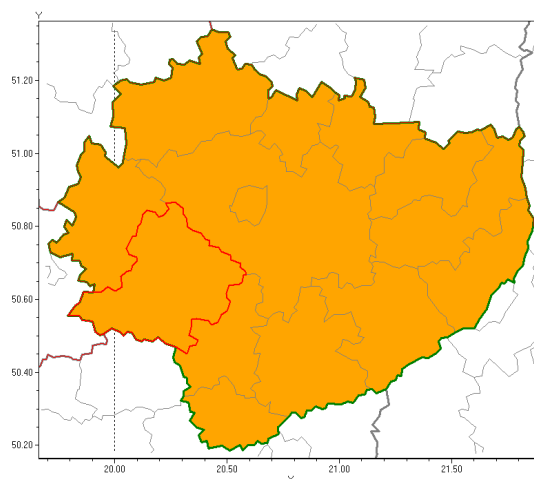

Zasięg ostrzeżenia w województwie

Burze z gradem

Ostrzeżenie meteorologiczne Nr 21

Nazwa biura	IMGW-PIB Biuro Prognoz Meteorologicznych w Krakowie
Zjawisko/stopień zagrożenia	Burze z gradem/ 2
Obszar	województwo świętokrzyskie powiat jdrzejowski
Ważność	od godz. 12:00 dnia 10.08.2018 do godz. 24:00 dnia 10.08.2018
Przebieg	Prognozuje się wystąpienie burz z opadami deszczu miejscami od 30 mm do 40 mm, lokalnie do 50 mm oraz porywami wiatru do 100 km/h. Miejscami grad.
Prawdopodobieństwo wystąpienia zjawiska(%)	90%
Uwagi	Brak.
Dyrektor synoptyk IMGW-PIB	Adam Dziedzic
Godzina i data wydania	godz. 07:11 dnia 10.08.2018
SMS	IMGW-PIB OSTRZEŻA: BURZE Z GRADEM/2 w świętokrzyskie/jdrzejowski od 12:00/10.08 do 24:00/10.08.2018 deszcz 50 mm, porywy 100 km/h.